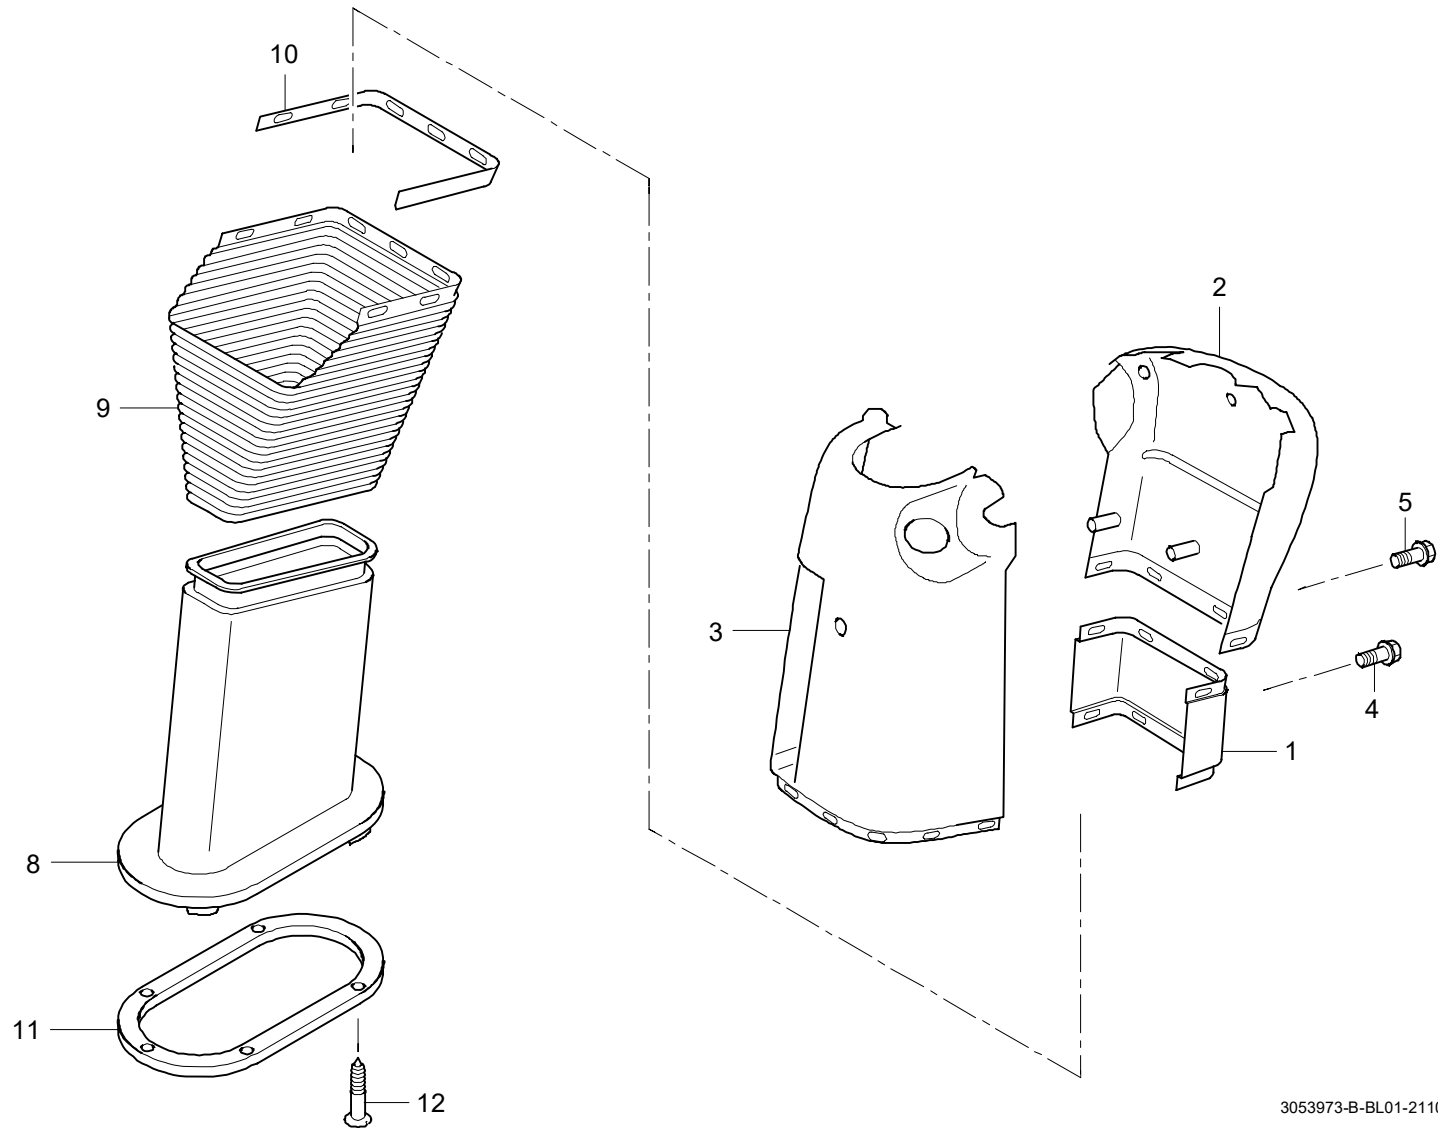

GROVE

LENKUNG ZUSATZTEILE
STEERING, ADDITIONAL PARTS

BILDTAFEL
PICTORIAL DISPLAY

211.08

3053973-ETL B

1/1

GMK 5170
BE 550
G 231

3053973-B-BL01-21108-0000